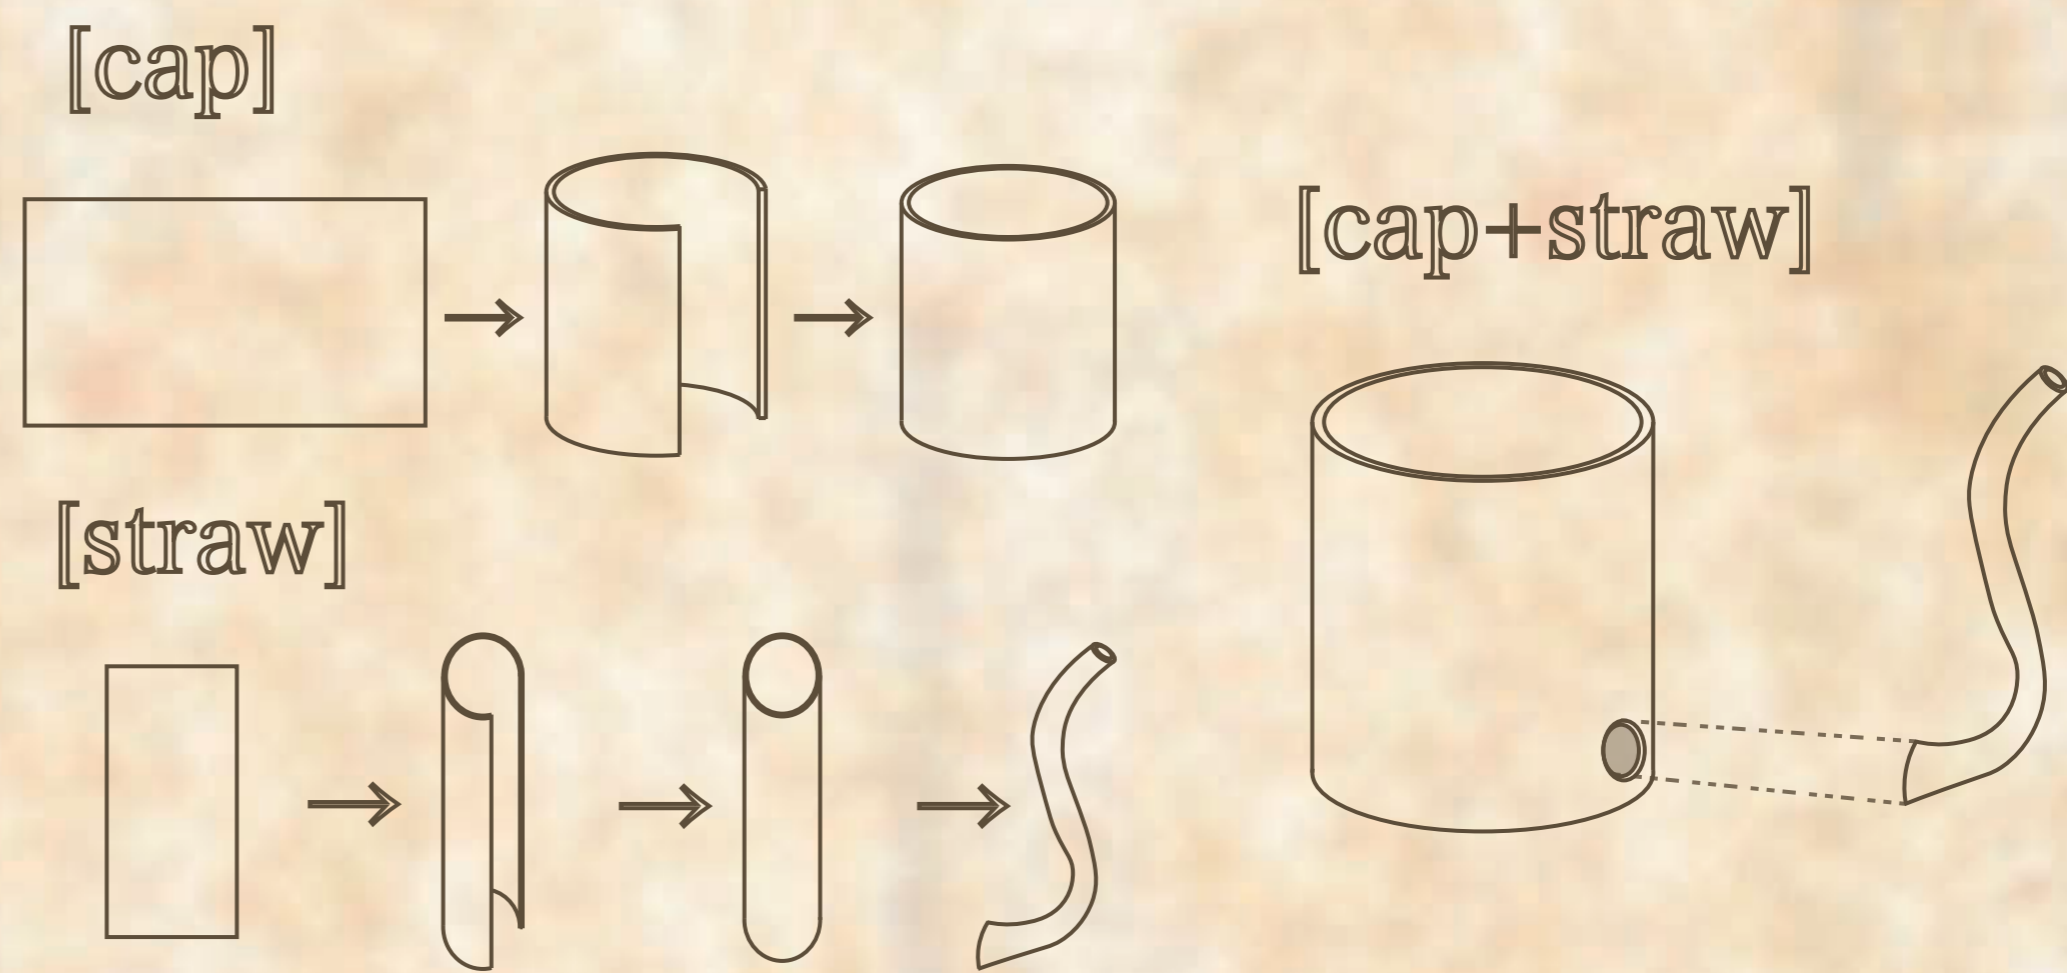

【カップの特徴】

チェコの文化である飲泉の際に用いられる
スパカップをモデルに一つのカップで
二種類の飲み方ができるカップ
気分に合わせて飲み口を変えたり
することで休憩することに
意識が向くようにする

【コンセプトフラワー】

それぞれが健康や幸福を祈る
花言葉を持っている
[南天] [ピンクのチューリップ]
[ポーチュラカ] [すみれ]
が広がる風景画を見て
気分を切り替えてほしい

【メイキング】

【コンセプト】

カップとしての実用性と鑑賞を目的とした趣味としての役割を併せ持たせた
カップソーサーを使用してもらうことで慌ただしく代わり映えのしない日常から
視線を逸らして心を切り替えるきっかけになることを目指す

自然と目を合わせる

21910461 吉野日奈子