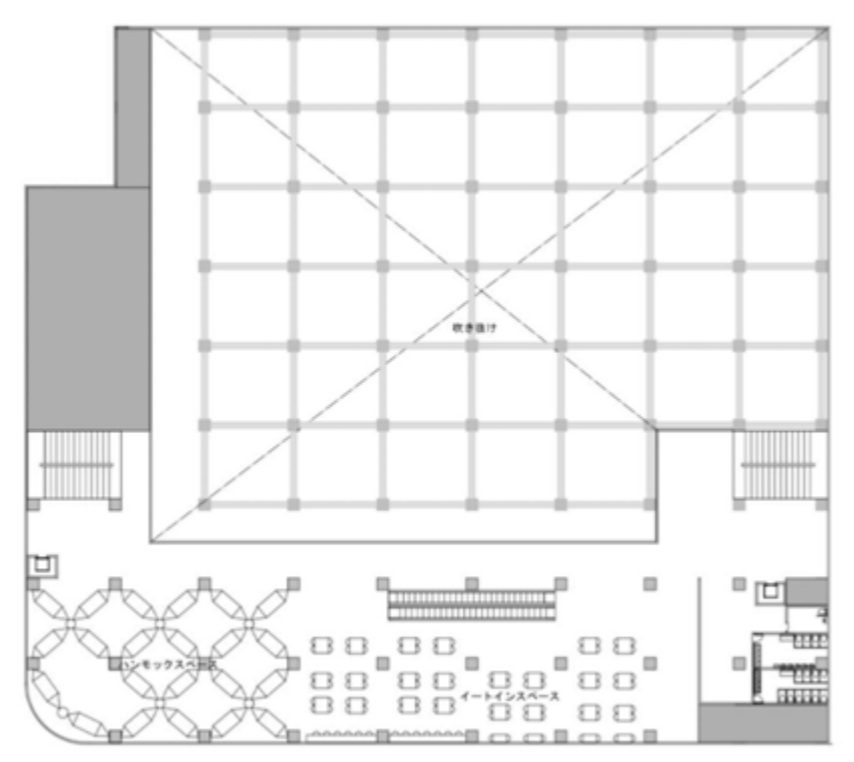

敷地計画

アクセス 稲荷口駅から徒歩26分
諏訪町駅から徒歩7分

フロア計画

- 5F 露天足湯
- 4F 大浴場
- 3F ハンモック&カフェ
- 2F フロント&ライブラリーカフェ

まず2階のフロントで会計を済ましたあとは2F-5F(屋上)自由に遊ぶことができる。来店した時の服装でも館内着を借りて遊ぶことどちらも可能である。

施設名:repos
意味:フランス語で癒す

2F

3F

4F

5F

Feel nature

酒井 瞳

コンセプト

愛知県豊川市には公園やショッピングモールがあるだけで、若者が遊べるスペースがあまりありません。そこで、地元にある集客が減少している商業施設を、リノベーションして、子どもから大人まで遊べる空間を提案します。