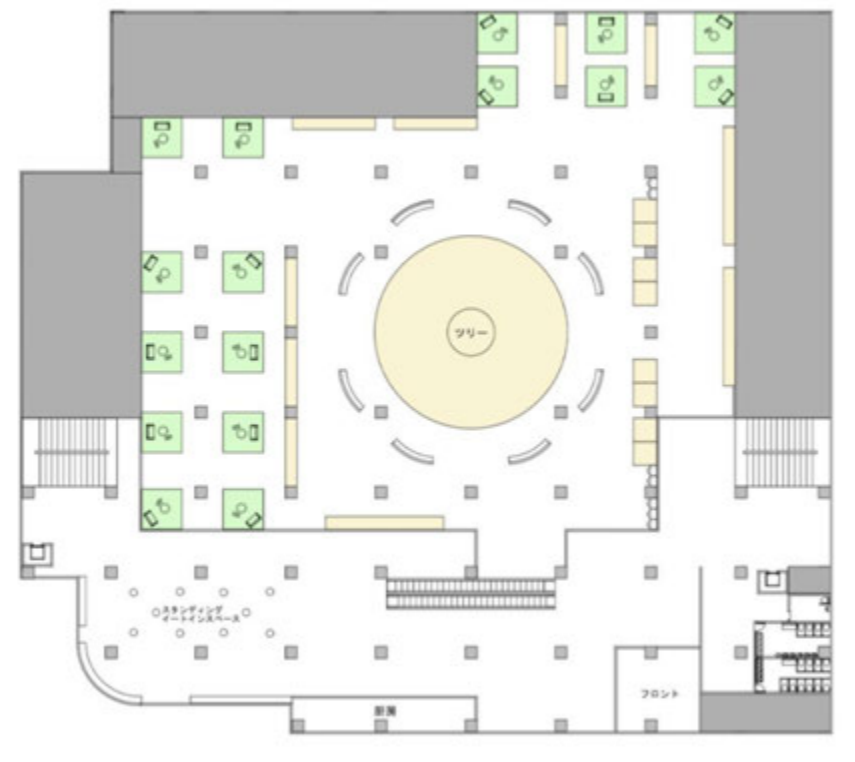

敷地計画

アクセス 稲荷口駅から徒歩26分
諏訪町駅から徒歩7分

フロア計画

- 5F 露天足湯
- 4F 大浴場
- 3F ハンモック&カフェ
- 2F フロント&ライブラリーカフェ

まず2階のフロントで会計を済ましたあとは2F-5F(屋上)自由に遊ぶことができる。来店した時の服装でも館内着を借りて遊ぶことどちらも可能である。

施設名:repos
意味:フランス語で癒す

2F

3F

4F

5F

Feel nature

酒井 瞳

コンセプト

愛知県豊川市には公園やショッピングモールがあるだけで、若者が遊べるスペースがあまりありません。そこで、地元にある集客が減少している商業施設を、リノベーションして、子どもから大人まで遊べる空間を提案します。