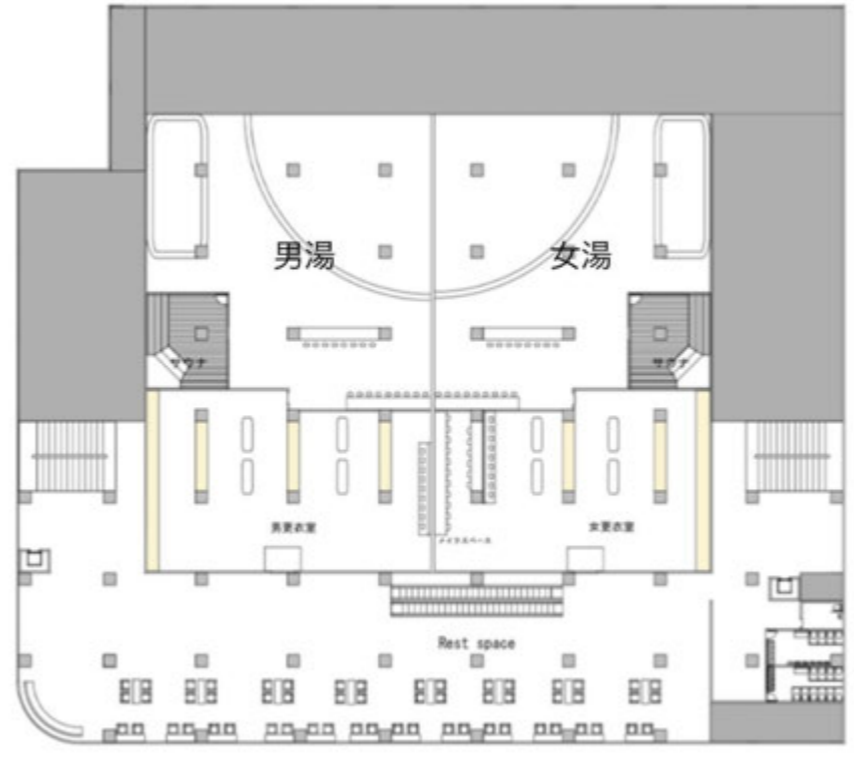

敷地計画

アクセス 稲荷口駅から徒歩26分
諏訪町駅から徒歩7分

フロア計画

- 5F 露天足湯
- 4F 大浴場
- 3F ハンモック&カフェ
- 2F フロント&ライブラリーカフェ

まず2階のフロントで会計を済ましたあとは2F-5F(屋上)自由に遊ぶことができる。来店した時の服装でも館内着を借りて遊ぶことどちらも可能である。

施設名:repos
意味:フランス語で癒す

2F

3F

4F

5F

Feel nature

酒井 瞳

コンセプト

愛知県豊川市には公園やショッピングモールがあるだけで、若者が遊べるスペースがあまりありません。そこで、地元にある集客が減少している商業施設を、リノベーションして、子どもから大人まで遊べる空間を提案します。