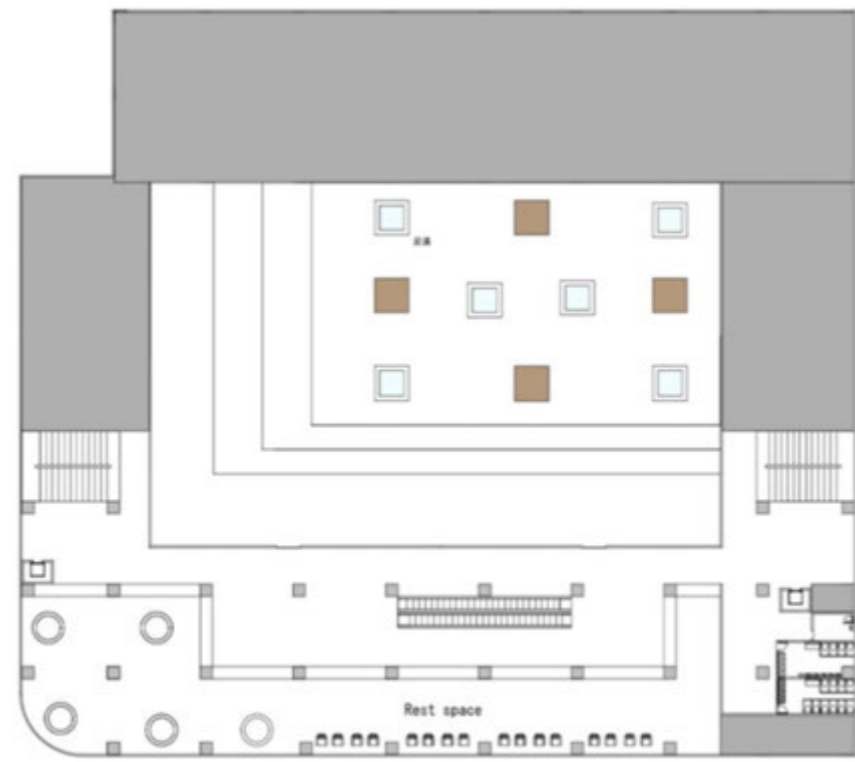

5F

Feel nature

酒井 瞳

コンセプト

愛知県豊川市には公園やショッピングモールがあるだけで、若者が遊べるスペースがあまりありません。そこで、地元にある集客が減少している商業施設を、リノベーションして、子どもから大人まで遊べる空間を提案します。