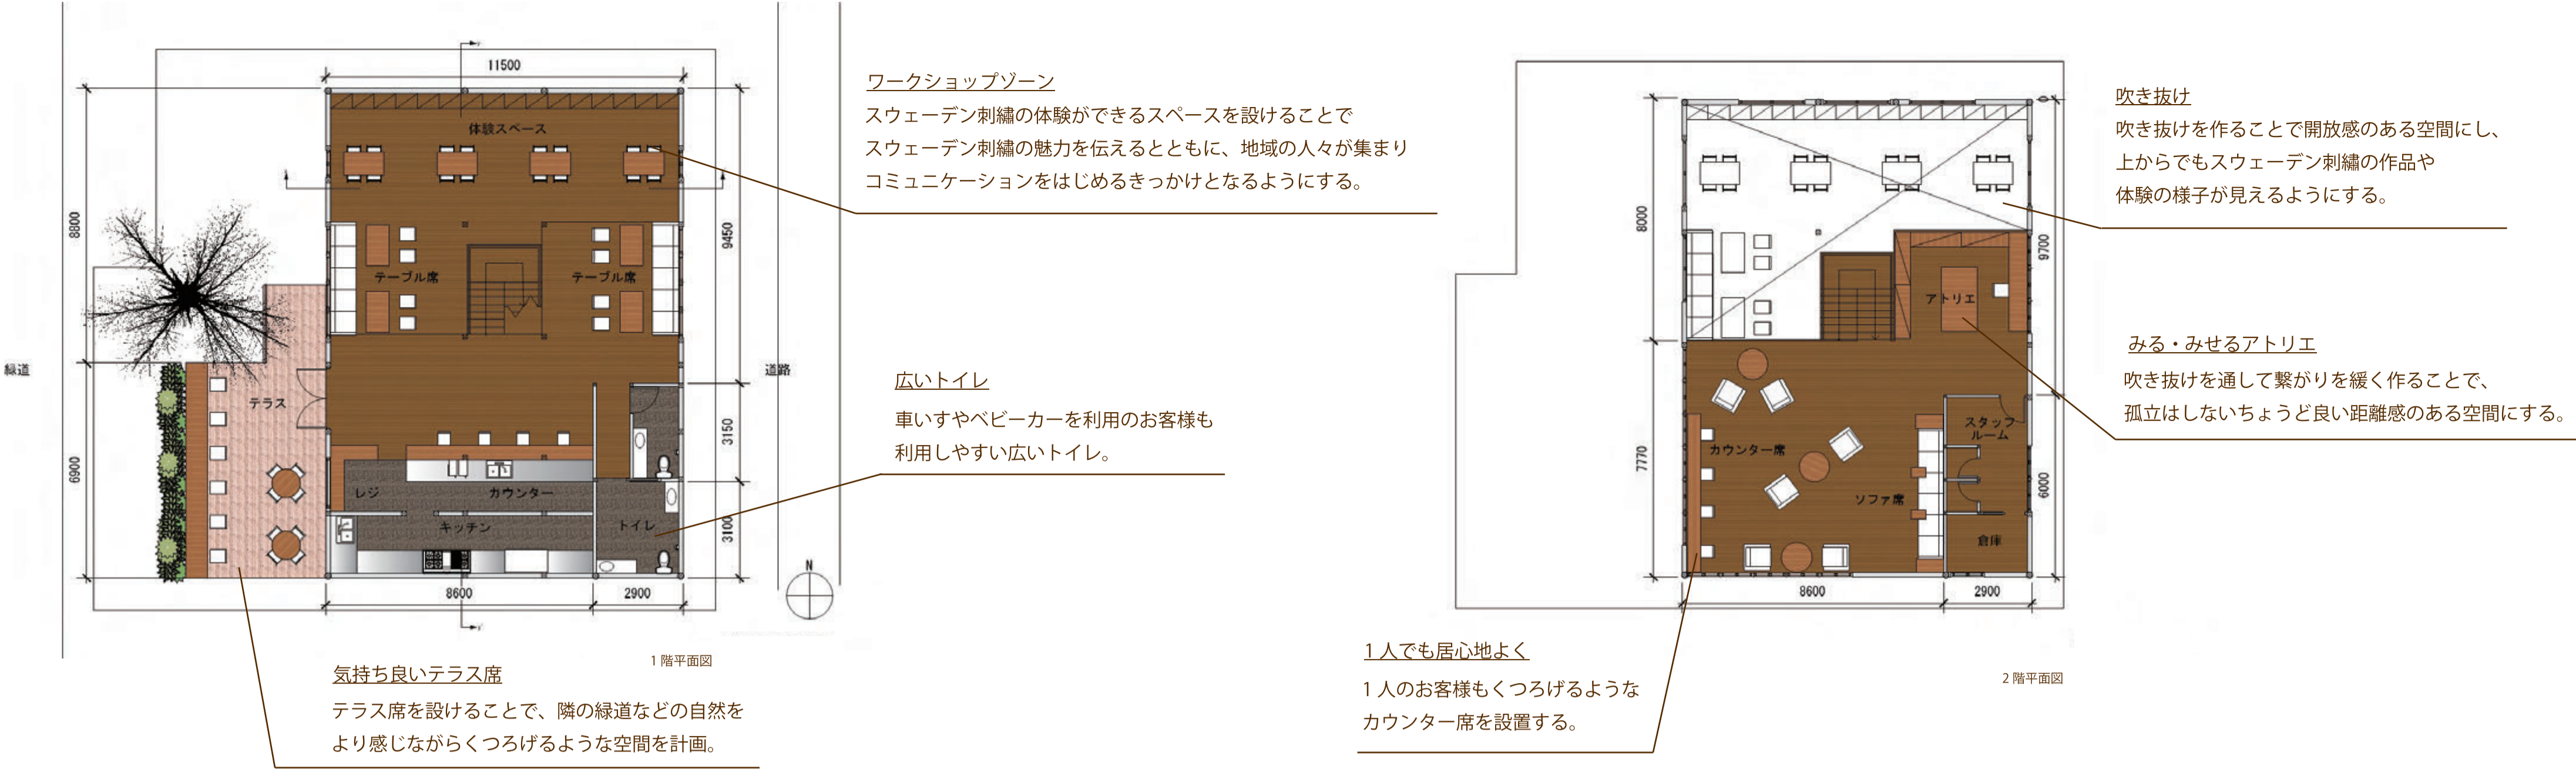

プラン -Planen-

ファブリックパネル

南側の壁にはスウェーデン刺繍のファブリックパネルを設置する。観賞用のスウェーデン刺繍の大きな作品を設置することで、スウェーデン刺繍の持つ独自のかわいらしさを表現。

クリッピングボード

ゲストが製作したスウェーデン刺繍の小さな作品を貼れるクリッピングボードを設置する。

マテリアル -Material-

デザイン -Design-

ダイヤ柄

誕生日の数字をデザインに1月なら1つ、2月なら2つと数が増えていく

数字

中央に大きく配置し、わかりやすく

グラデーション

中央から外側へ色が変化することで、一体感と華やかさを演出

カラー

誕生日や月の行事からイメージ