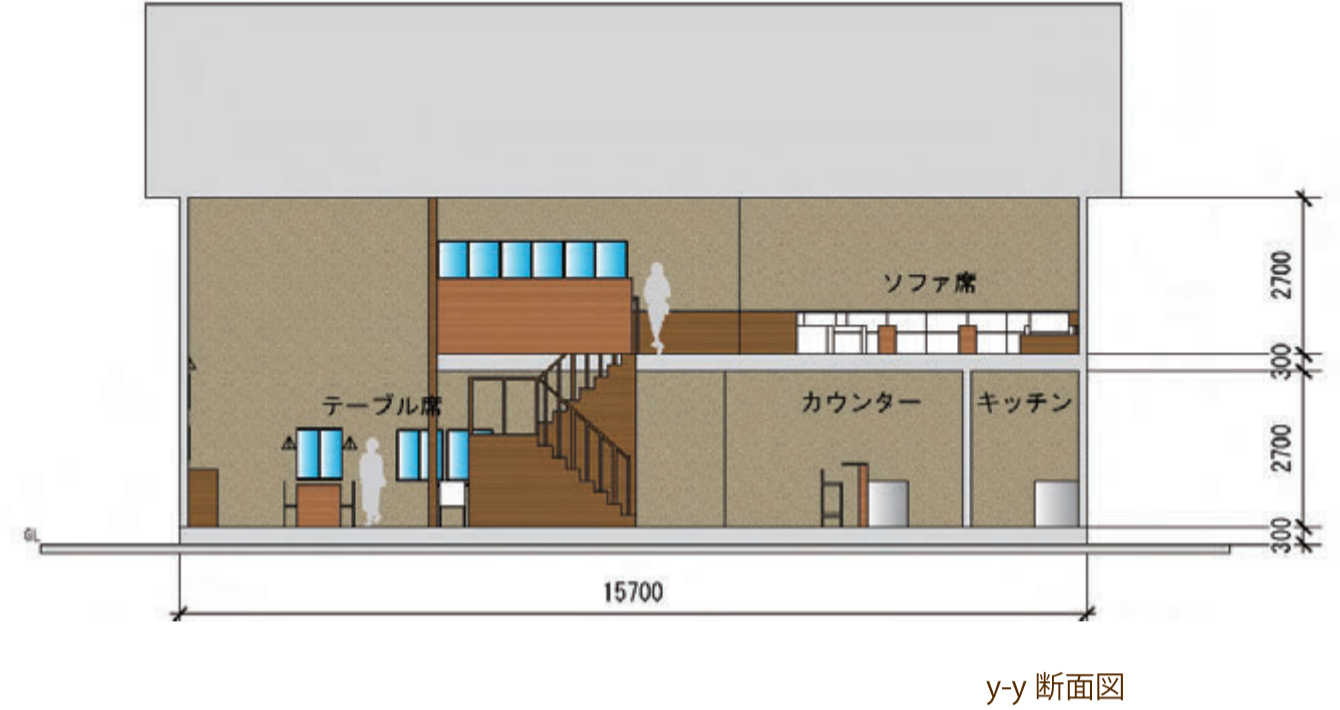

プラン -Planen-

ファブリックパネル

南側の壁にはスウェーデン刺繍のファブリックパネルを設置する。観賞用のスウェーデン刺繍の大きな作品を設置することで、スウェーデン刺繍の持つ独自のかわいらしさを表現。

クリッピングボード

ゲストが製作したスウェーデン刺繍の小さな作品を貼れるクリッピングボードを設置する。

マテリアル -Material-

デザイン -Design-

ダイヤ柄

誕生日の数字をデザインに1月なら1つ、2月なら2つと数が増えていく

数字

中央に大きく配置し、わかりやすく

グラデーション

中央から外側へ色が変化することで、一体感と華やかさを演出

カラー

誕生日や月の行事からイメージ