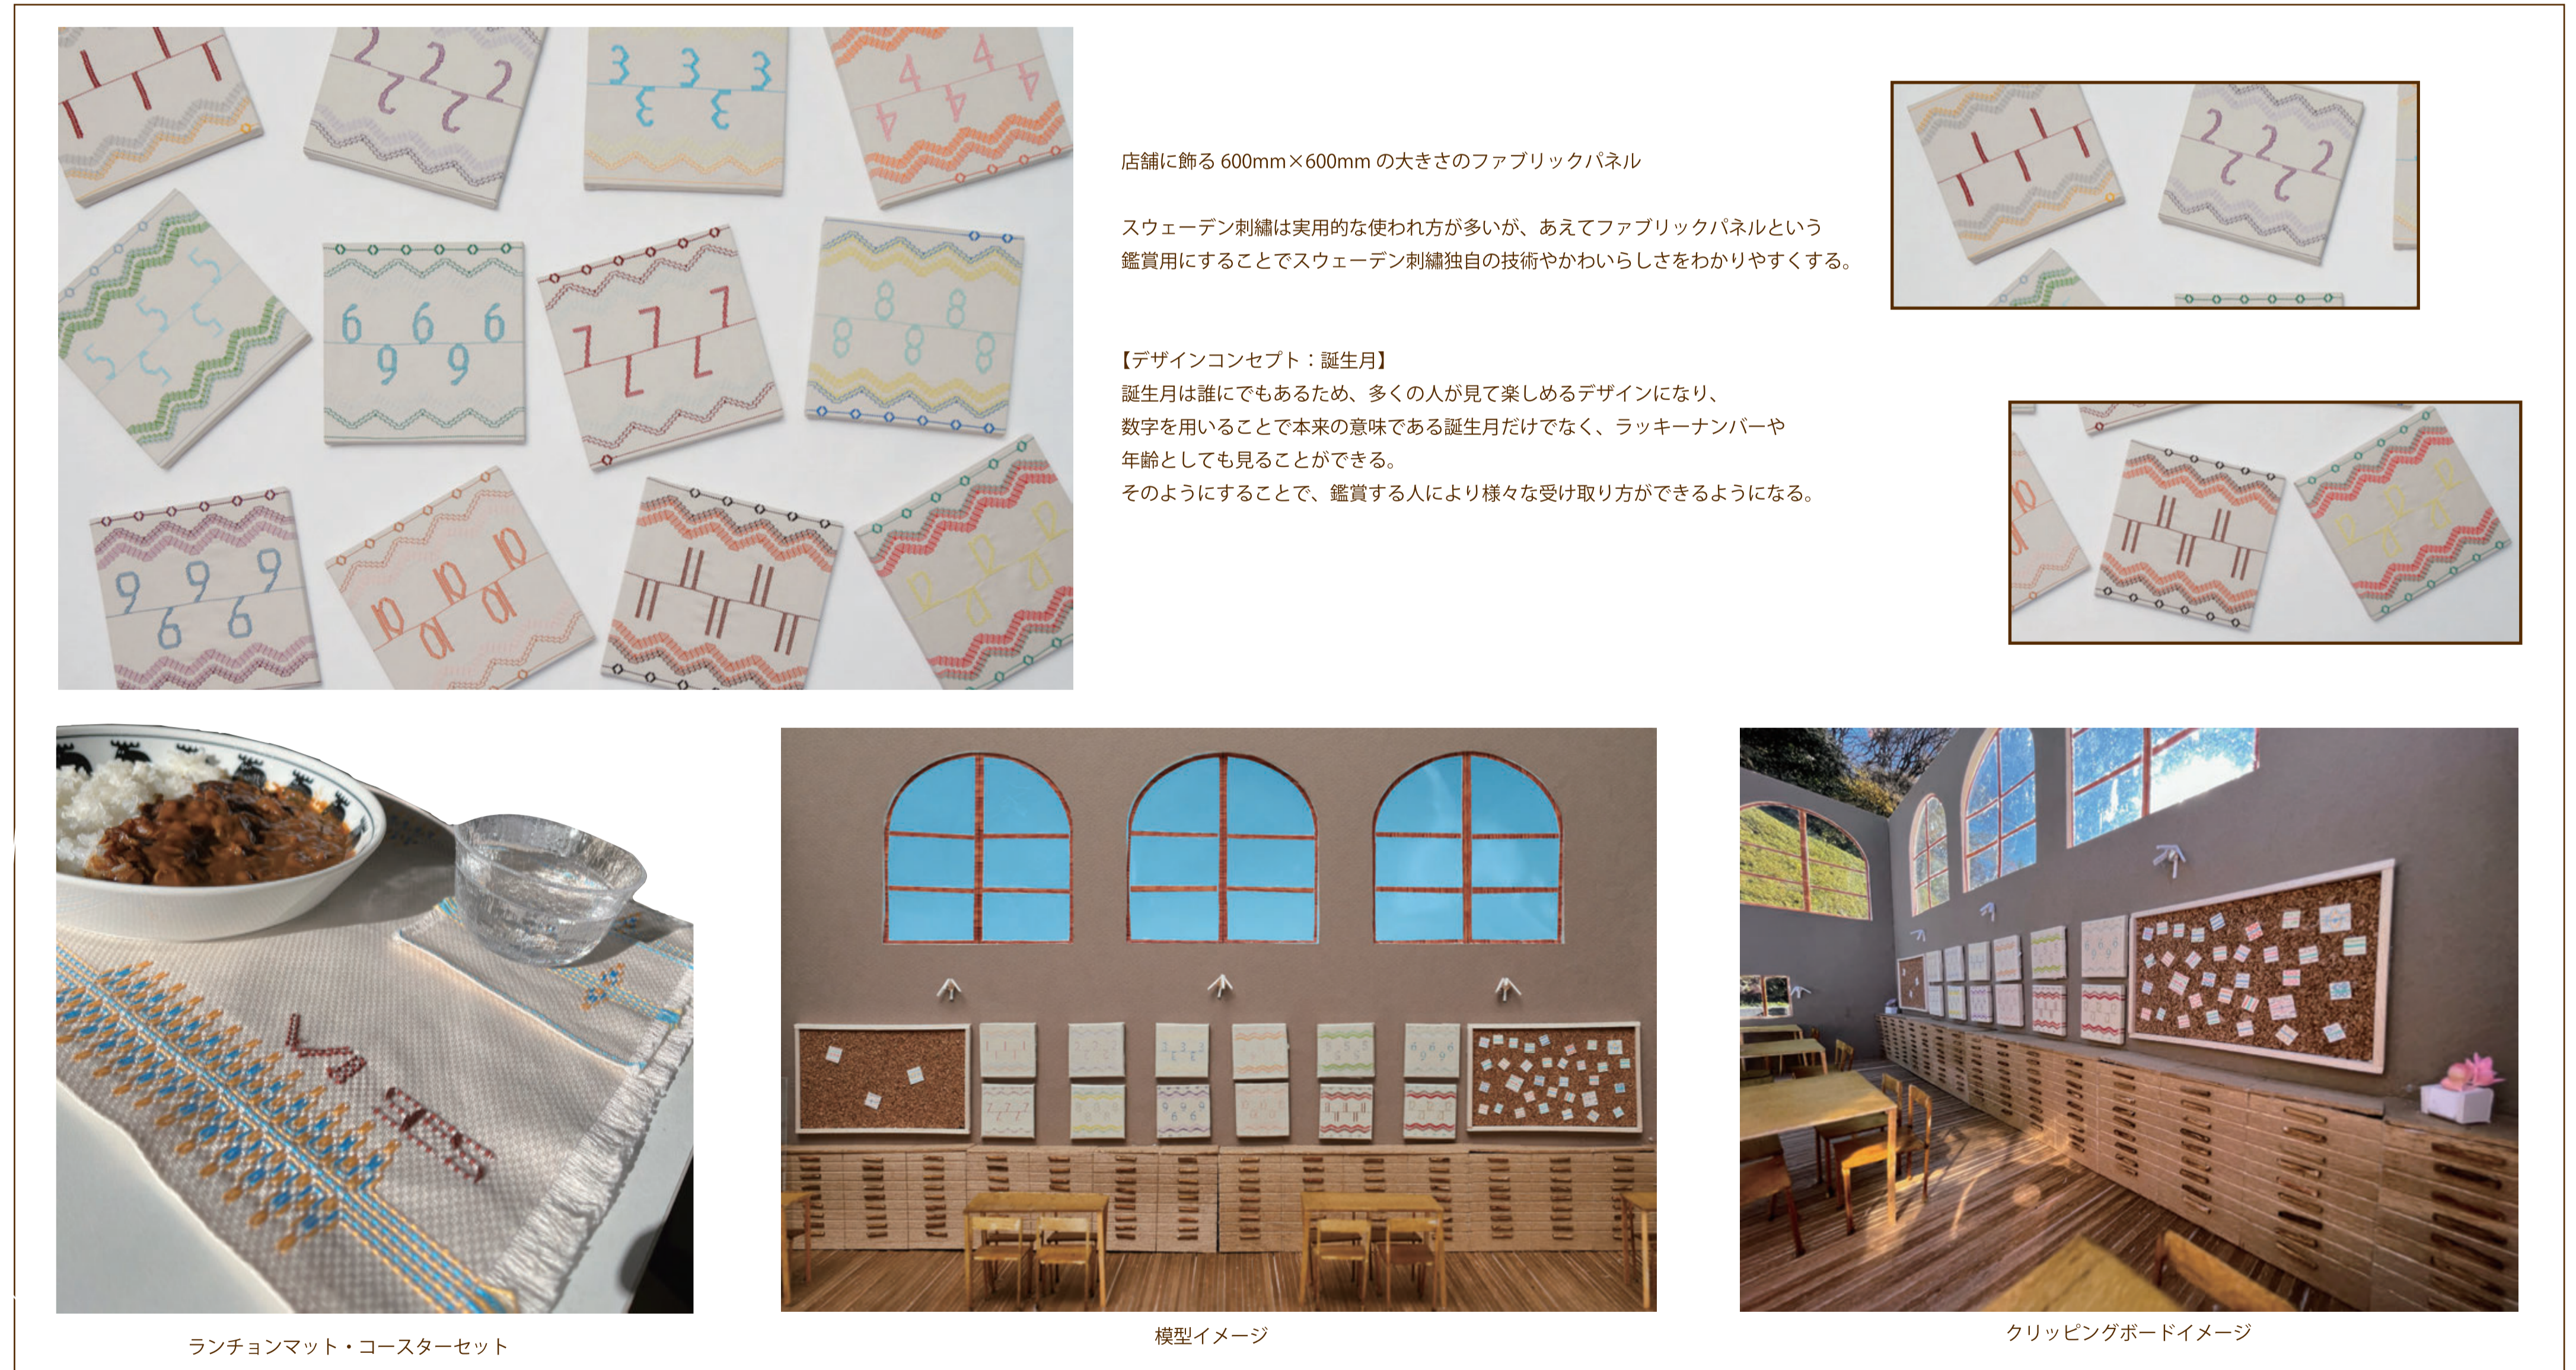

プラン -Planen-

ファブリックパネル

南側の壁にはスウェーデン刺繍のファブリックパネルを設置する。観賞用のスウェーデン刺繍の大きな作品を設置することで、スウェーデン刺繍の持つ独自のかわいらしさを表現。

クリッピングボード

ゲストが製作したスウェーデン刺繍の小さな作品を貼れるクリッピングボードを設置する。

マテリアル -Material-

デザイン -Design-

ダイヤ柄

誕生日の数字をデザインに1月なら1つ、2月なら2つと数が増えていく

数字

中央に大きく配置し、わかりやすく

グラデーション

中央から外側へ色が変化することで、一体感と華やかさを演出

カラー

誕生日や月の行事からイメージ