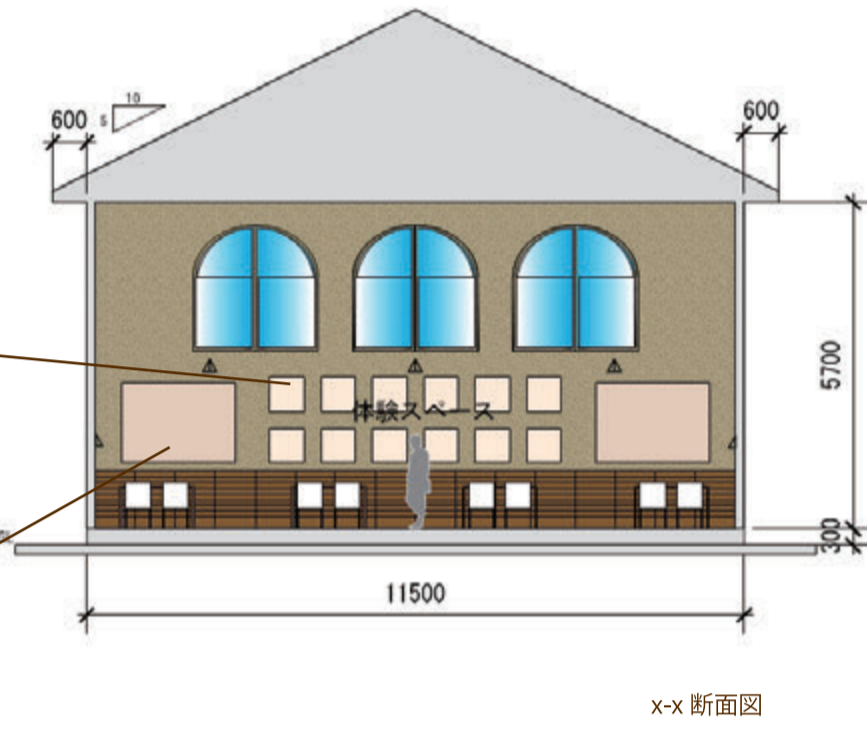

プラン -Planen-

ファブリックパネル

南側の壁にはスウェーデン刺繍のファブリックパネルを設置する。観賞用のスウェーデン刺繍の大きな作品を設置することで、スウェーデン刺繍の持つ独自のかわいらしさを表現。

クリッピングボード

ゲストが製作したスウェーデン刺繍の小さな作品を貼れるクリッピングボードを設置する。

マテリアル -Material-

デザイン -Design-

ダイヤ柄

誕生日の数字をデザインに1月なら1つ、2月なら2つと数が増えていく

数字

中央に大きく配置し、わかりやすく

グラデーション

中央から外側へ色が変化することで、一体感と華やかさを演出

カラー

誕生日や月の行事からイメージ