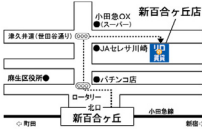

新百合ヶ丘店

TEL 044-951-0311

神奈川県川崎市麻生区万福寺1-15-3
【営業時間】10:00~18:00
【定休日】水曜日・第3火曜日

ビエタテールゆりが丘	CLAIR百合ヶ丘	グリーンハイツB	MOハウス	NGY百合丘	Rond新ゆり
百合ヶ丘駅徒歩6分	百合ヶ丘駅徒歩10分	柿生駅徒歩11分	百合ヶ丘駅徒歩8分	百合ヶ丘駅徒歩3分	新百合ヶ丘駅徒歩17分
39,000円/2,000円	41,000円/2,000円	43,000円/1,000円	45,000円/なし	50,000円/3,500円	57,000円/3,000円
1K/18.67㎡	1K/20㎡	1R/19.44㎡	1K/19.84㎡	1K/20.72㎡	1K/22.92㎡

コマジョ
オススメ物件検索は
こちらから➔