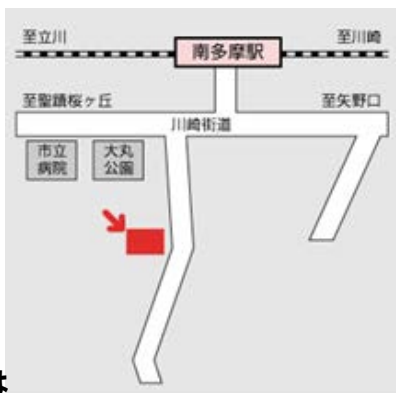

出張登録にうかがいます！

稲城市立中央図書館です

駒沢女子大学・短期大学に在学のみなさんはお住まいに関わらず利用登録ができます。

稲城市内にある6つの図書館を無料で利用できるようになりますので、この機会にぜひご登録ください！

【日 時】

第一回 令和5年5月12日（金）12時～1時30分

第二回 令和5年5月15日（月）12時～1時30分

ご住所が確認できる公的な証明書
(学生証・教職員証など)をお持ち下さい！

【場 所】

駒沢女子大学・短期大学図書館入口付近

中央図書館はこんなに便利！！

- * 朝9時～夜8時まで開館
- * 図書館のDVDやビデオを視聴できる **視聴ブース**
- * **持ち込みパソコン席**
- * 調べものやデータベースの利用ができる **インターネット席**
- * おいしい **喫茶店**「シュロス・ベルグ」
など、本の閲覧・貸出以外のサービスも提供しています。

中央図書館は
JR南武線「南多摩」駅から徒歩7分の
「城山公園」の中にあります。