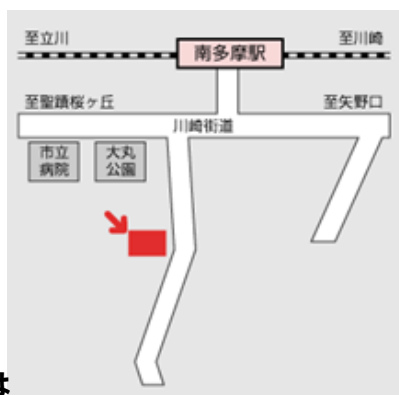

# 稲城市立中央図書館です

駒沢女子大学・短期大学に在学のみなさんはお住まいに関わらず利用登録ができます。

稲城市内にある6つの図書館を無料で利用できるようになりますので、この機会にぜひご登録ください！

【日 時】

第一回 令和元年7月1日（月）午後2時～4時30分

第二回 令和元年7月2日（火）午後2時～4時30分

ご住所が確認できる公的な証明書  
(学生証・教職員証など)をお持ち下さい！

【場 所】

駒沢女子大学・短期大学図書館

中央図書館はこんなに便利！！

- \* 朝9時～夜8時まで開館
- \* 2人以上で利用できるグループ学習室
- \* 図書館のDVDやビデオを視聴できる視聴ブース
- \* 持ち込みパソコン席
- \* 調べものやデータベースの利用ができるインターネット席
- \* おいしい喫茶店「シュロス・ベルグ」  
など、本の閲覧・貸出以外のサービスも提供しています。

中央図書館は  
JR南武線「南多摩」駅から徒歩7分の  
「城山公園」の中にあります。