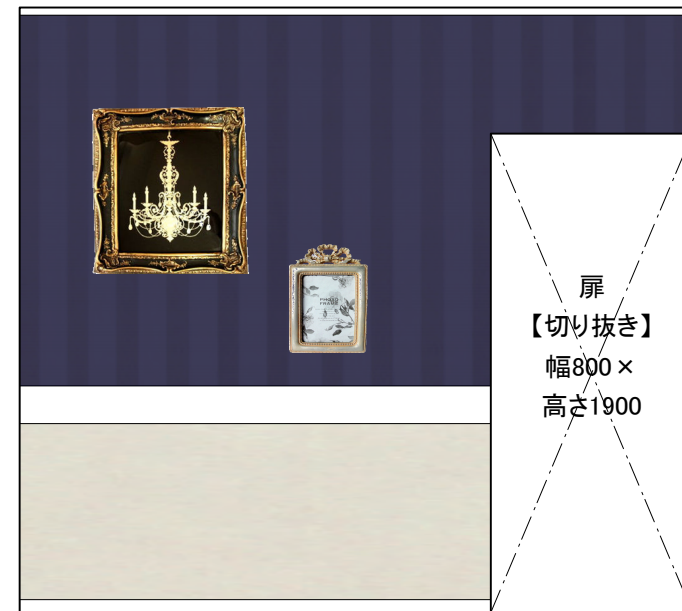

## 家具用パーツ

【1mm板】

椅子(2脚)  
(奥行き420×幅450×高さ800)  
(座面高さ450)

天板

支持板

脚①

脚②

テーブル

長さ1350×幅800×高さ720

床 幅3430×奥行き2670

壁① 幅3430×高さ2400

## 空間用パーツ

【5mm板】

住空間デザイン学類 体験授業

インテリア模型を作ろう

縮尺 1:30 (数字はすべてmm)

壁③ 幅2670×高さ2400

壁② 幅2670×高さ2400