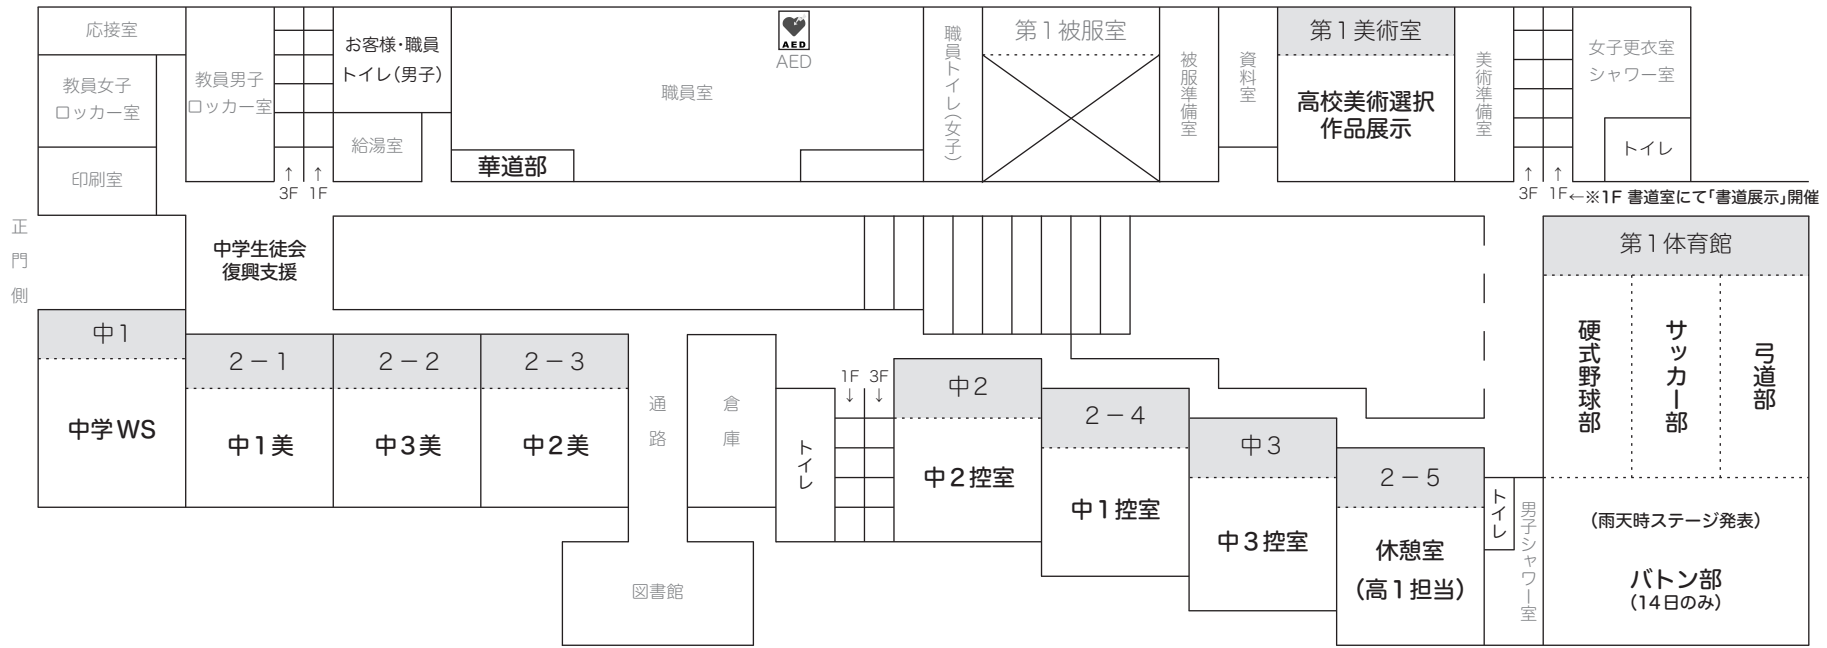

カップス

グラウンド 熱い闘い!

【1日目(10/13(土))
10:00~11:30

硬式野球部 **OG戦**

【2日目(10/14(日))
10:30~11:30

サッカー部 **駒女 vs 駒女**

グラウンドでは、硬式野球とサッカーの
試合が行われます!!

和の遊び

劇 「おもいでかぞく」

FLOOR MAP

りんどう祭 教室配置図
- 中学高校館 2階 -

グラウンド側

【2F】

中1美

中2美

中3美