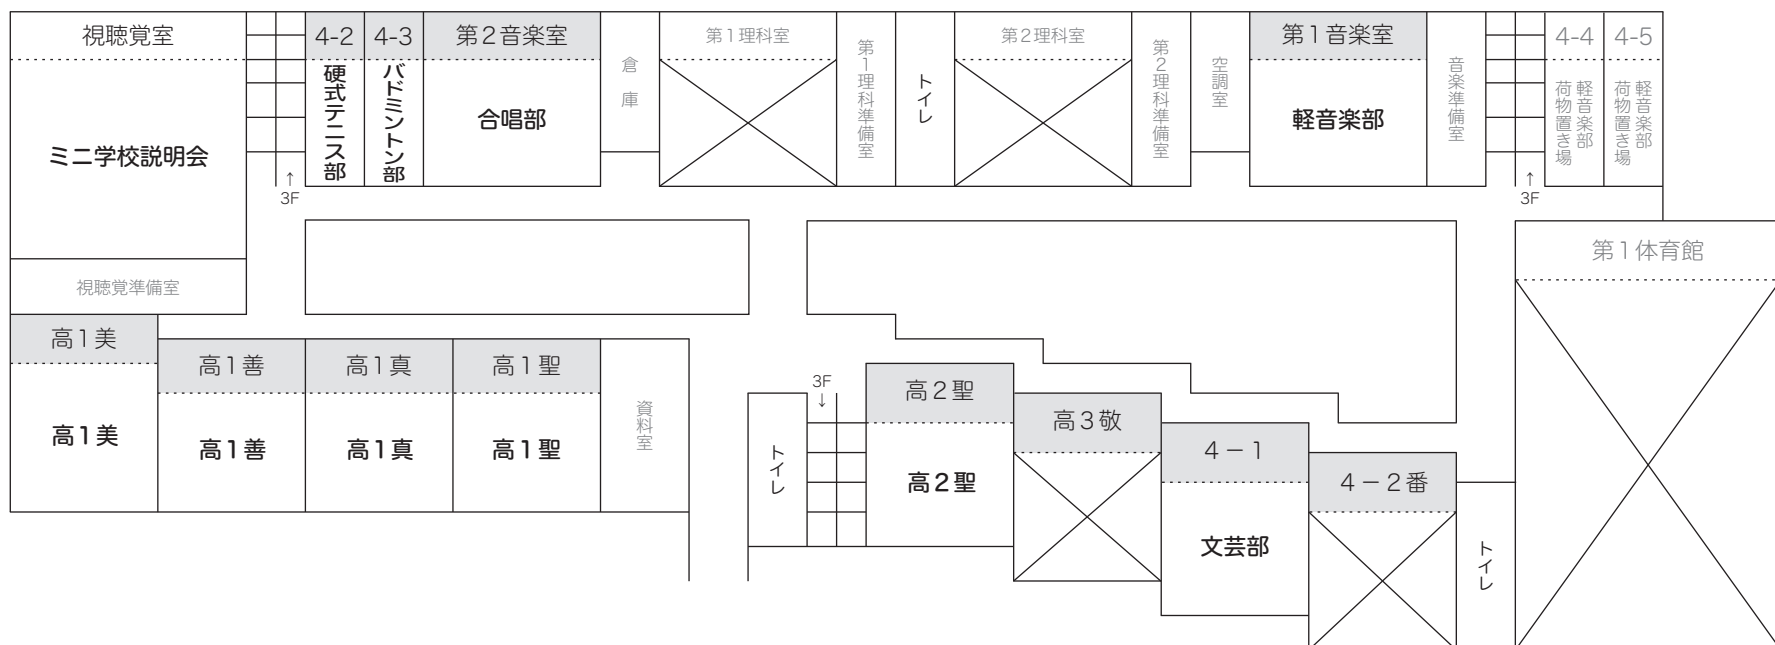

漫画・アニメ研究部

写真・映画部

じゃが芋販売
写経・写仏の体験
クッキー・ケーキ販売
(エトピア工房 製造)
喫茶室もご用意
あります ごゆっくりお過ごし
下さい。(卒業の会)

明星会

中学
美術作品展
1年~3年までの
個性あふれる作品を
是非ご覧ください。

中学美術作品展(第2美術室)

FLOOR MAP

りんどう祭 教室配置図

- 中学高校館 4階 -

合唱部
ミニコンサート

13日(土) 13:00~13:20

14日(日) 13:00~13:20

軽音楽部

高1・中1によるライブ

13日(土) 10:30~11:00
11:30~12:00

14日(日) 10:30~11:00
13:15~13:45

中庭ステージでもライブを行います!
開始時間はP5をご覧ください

グラウンド側

【4F】

正門側

高1美

高1美姐

高1善

高1真