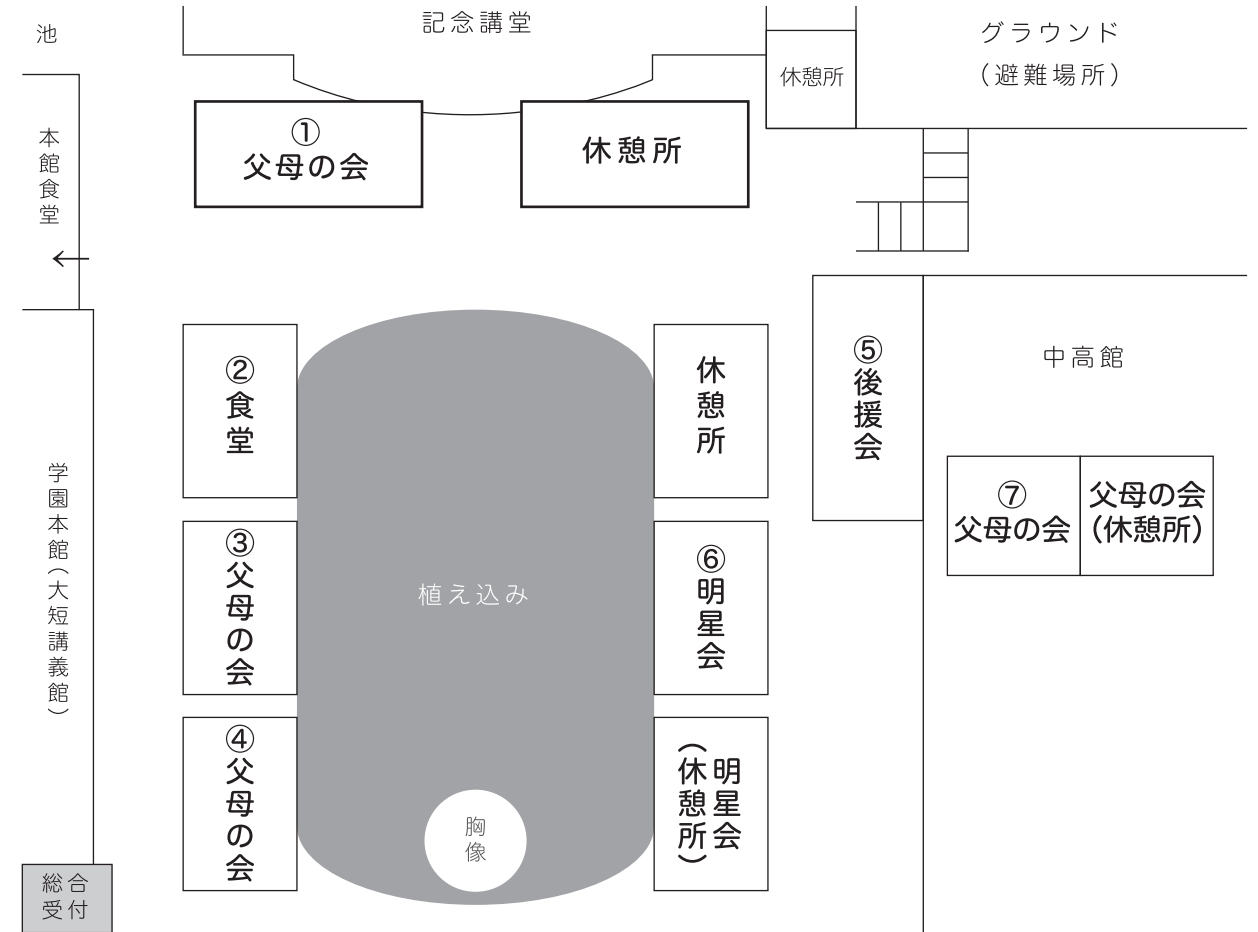

CAMPUS MAP

りんどう祭 校舎前ロータリー 出店マップ

【校舎前ロータリー 出店一覧】

出店元	内容
① 父母の会	バザー
② 食堂	アイス・とん汁・飲料・ポテト・唐揚げ・焼おにぎり
③ 父母の会	チョコバナナ・焼きそば
④ 父母の会	フランクフルト・じゃがバター

出店元	内容
⑤ 後援会(父母の会OB)	おやき
⑥ 明星会(中高同窓会)	お菓子・じゃがいも販売
⑦ 父母の会	焼きそば・じゃがバター・フランクフルト