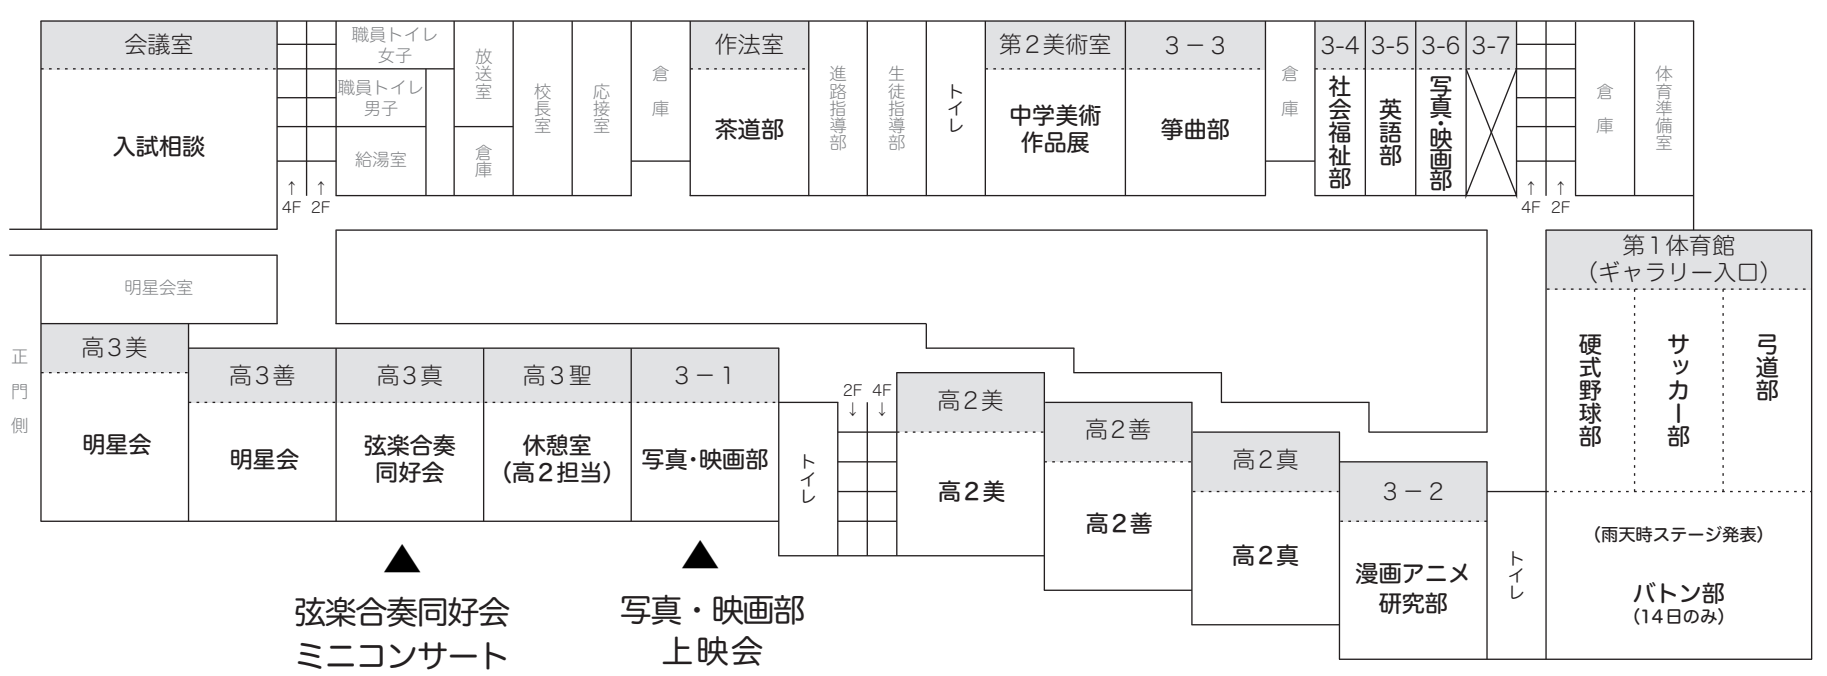

劇 「おもいでかぞく」

FLOOR MAP

りんどう祭 教室配置図
- 中学高校館 2階 -

グラウンド側

【2F】

中1美

中2美

中3美

バトン部

サッカー部

弓道部

硬式野球部

高校芸術選択美術

華道部

書道部 (1F)

FLOOR MAP

りんどう祭 教室配置図 - 中学高校館 3階 -

箏曲部
演奏会・演奏体験
13日(土) 11:30~12:00
13:30~14:00

グラウンド側

【3F】

弦楽合奏同好会
ミニコンサート
13日(土) 11:30~12:00
14日(日) 13:00~13:30

写真・映画部
上映会
13日(土) 10:00~10:15
13:00~13:15
14日(日) 10:00~10:15
13:00~13:15