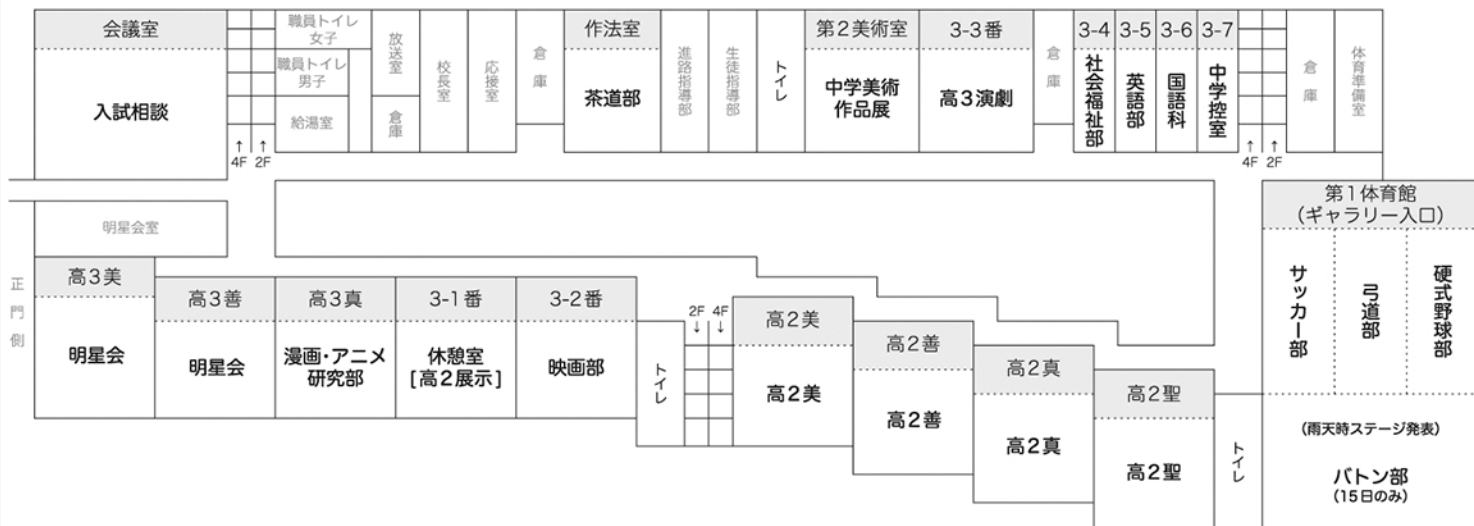

りんどう祭 教室配置図

- 中学高校館 2階 -

グラウンド側

【2F】

中1美

中2美

中3美

文芸部

サッカー部

弓道部

硬式野球部

バトン部

華道部

書道部 (1F)

家庭部 (移動販売)

高校芸術選択美術

FLOOR MAP

りんどう祭 教室配置図

- 中学高校館 3階 -

グラウンド側

【3F】

高2美

高2善

高2真