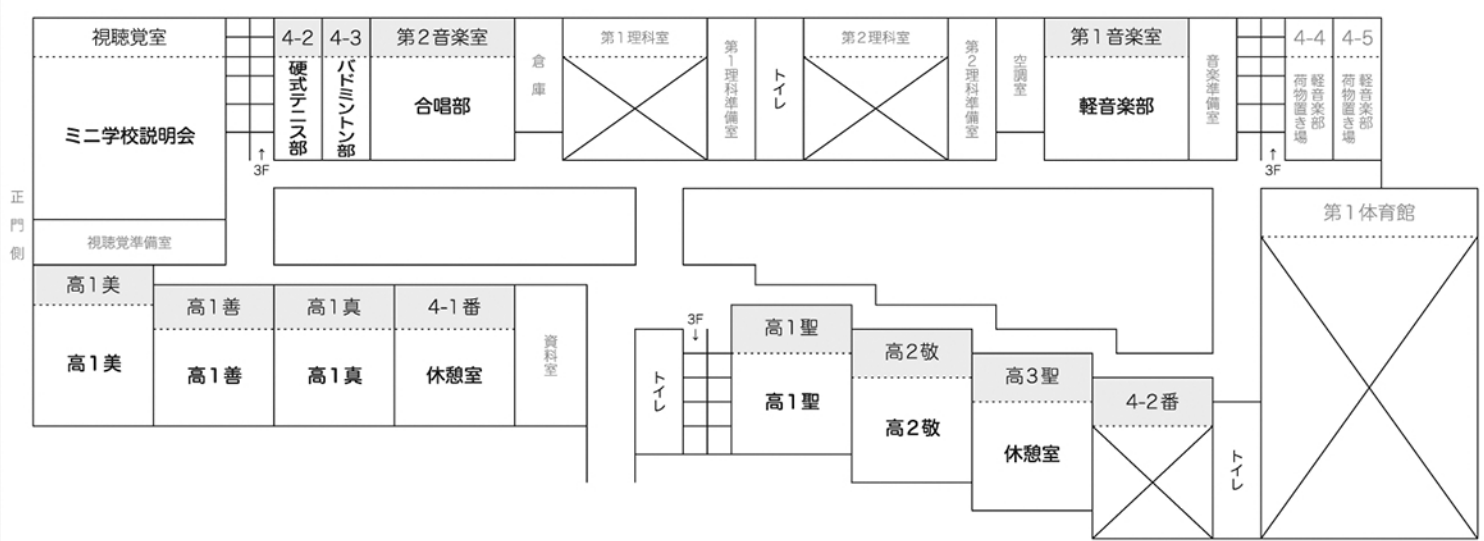

入試相談

高2展示(休憩室)

FLOOR MAP

りんどう祭 教室配置図 - 中学高校館 4階 -

グラウンド側

【4F】

高1美

高1善