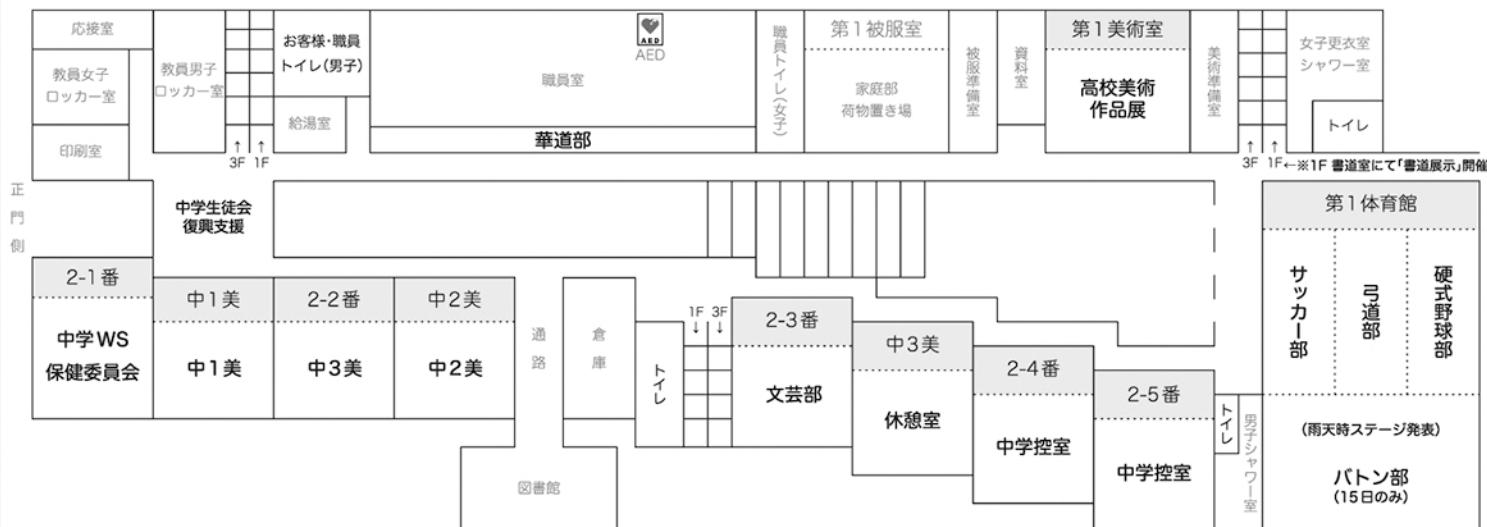

【1日目(10/14(土))
10:00~11:30

【2日目(10/15(日))
10:30~11:30

硬式野球部 **OG戦**

サッカー部 **駒女 vs 駒女**

和の心

劇

保健委員会

FLOOR MAP

りんどう祭 教室配置図

- 中学高校館 2階 -

グラウンド側

【2F】

中1美

中2美

中3美

文芸部