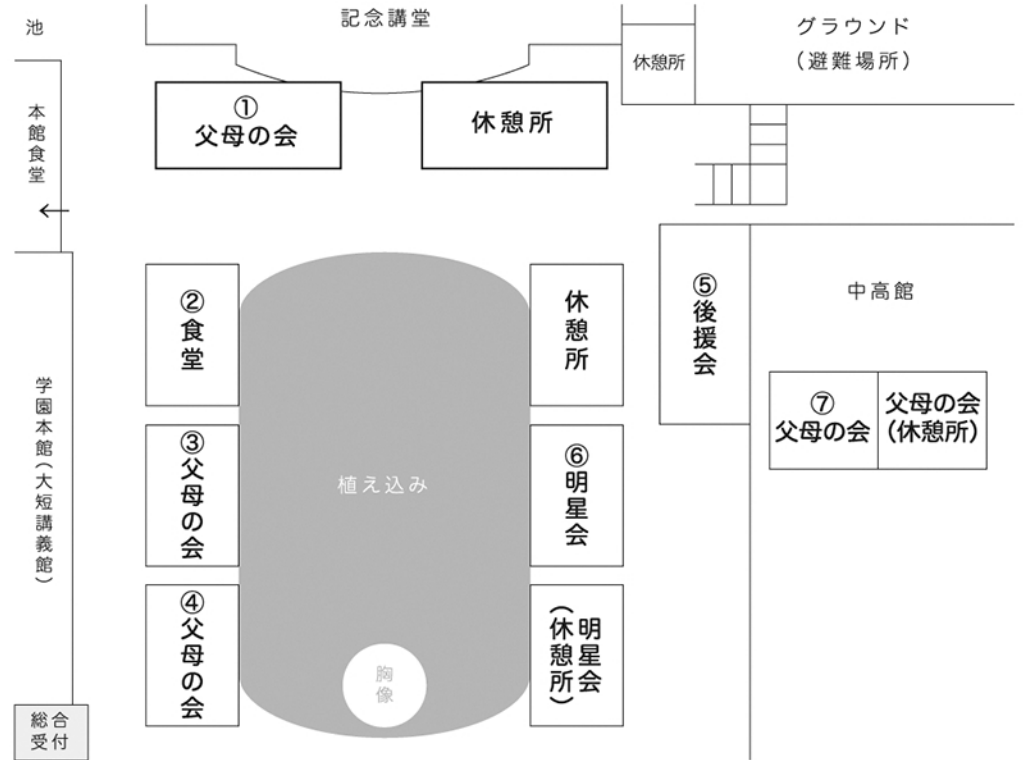

【校舎前ロータリー 出店一覧】

出店元	内容
① 父母の会	バザー
② 食堂	アイス・とん汁・飲料・ポテト・唐揚げ・焼おにぎり
③ 父母の会	チョコバナナ・焼きそば
④ 父母の会	フランクフルト・じゃがバター

出店元	内容
⑤ 後援会(父母の会OB)	おやき
⑥ 明星会(中高同窓会)	お菓子・じゃがいも販売
⑦ 父母の会	焼きそば・じゃがバター・フランクフルト